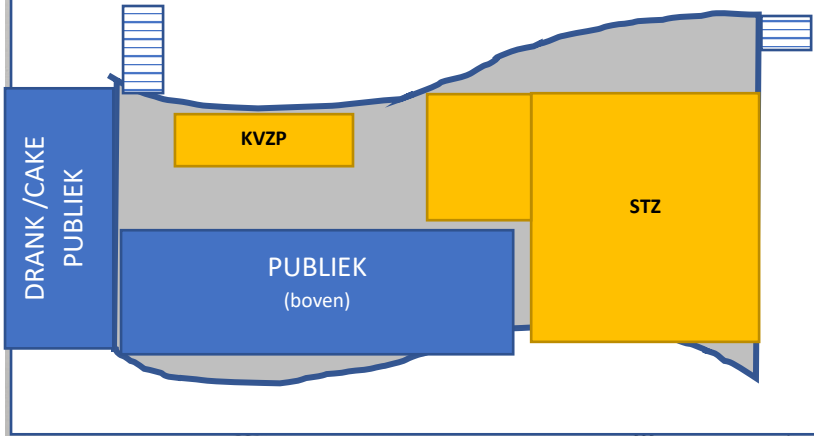

Zwemmersterras boven

CVB 2023

- BIJ BRAND**
1. BLIJF RUSTIG
  2. MELDEN  
bel nr **112**  
druk brandmelder in
  3. BLUSSEN
  4. EVACUEREN  
volg (nood)uitgang  
volg vluchtrichting
  5. VERBODEN DE LIFT TE GEBRUIKEN